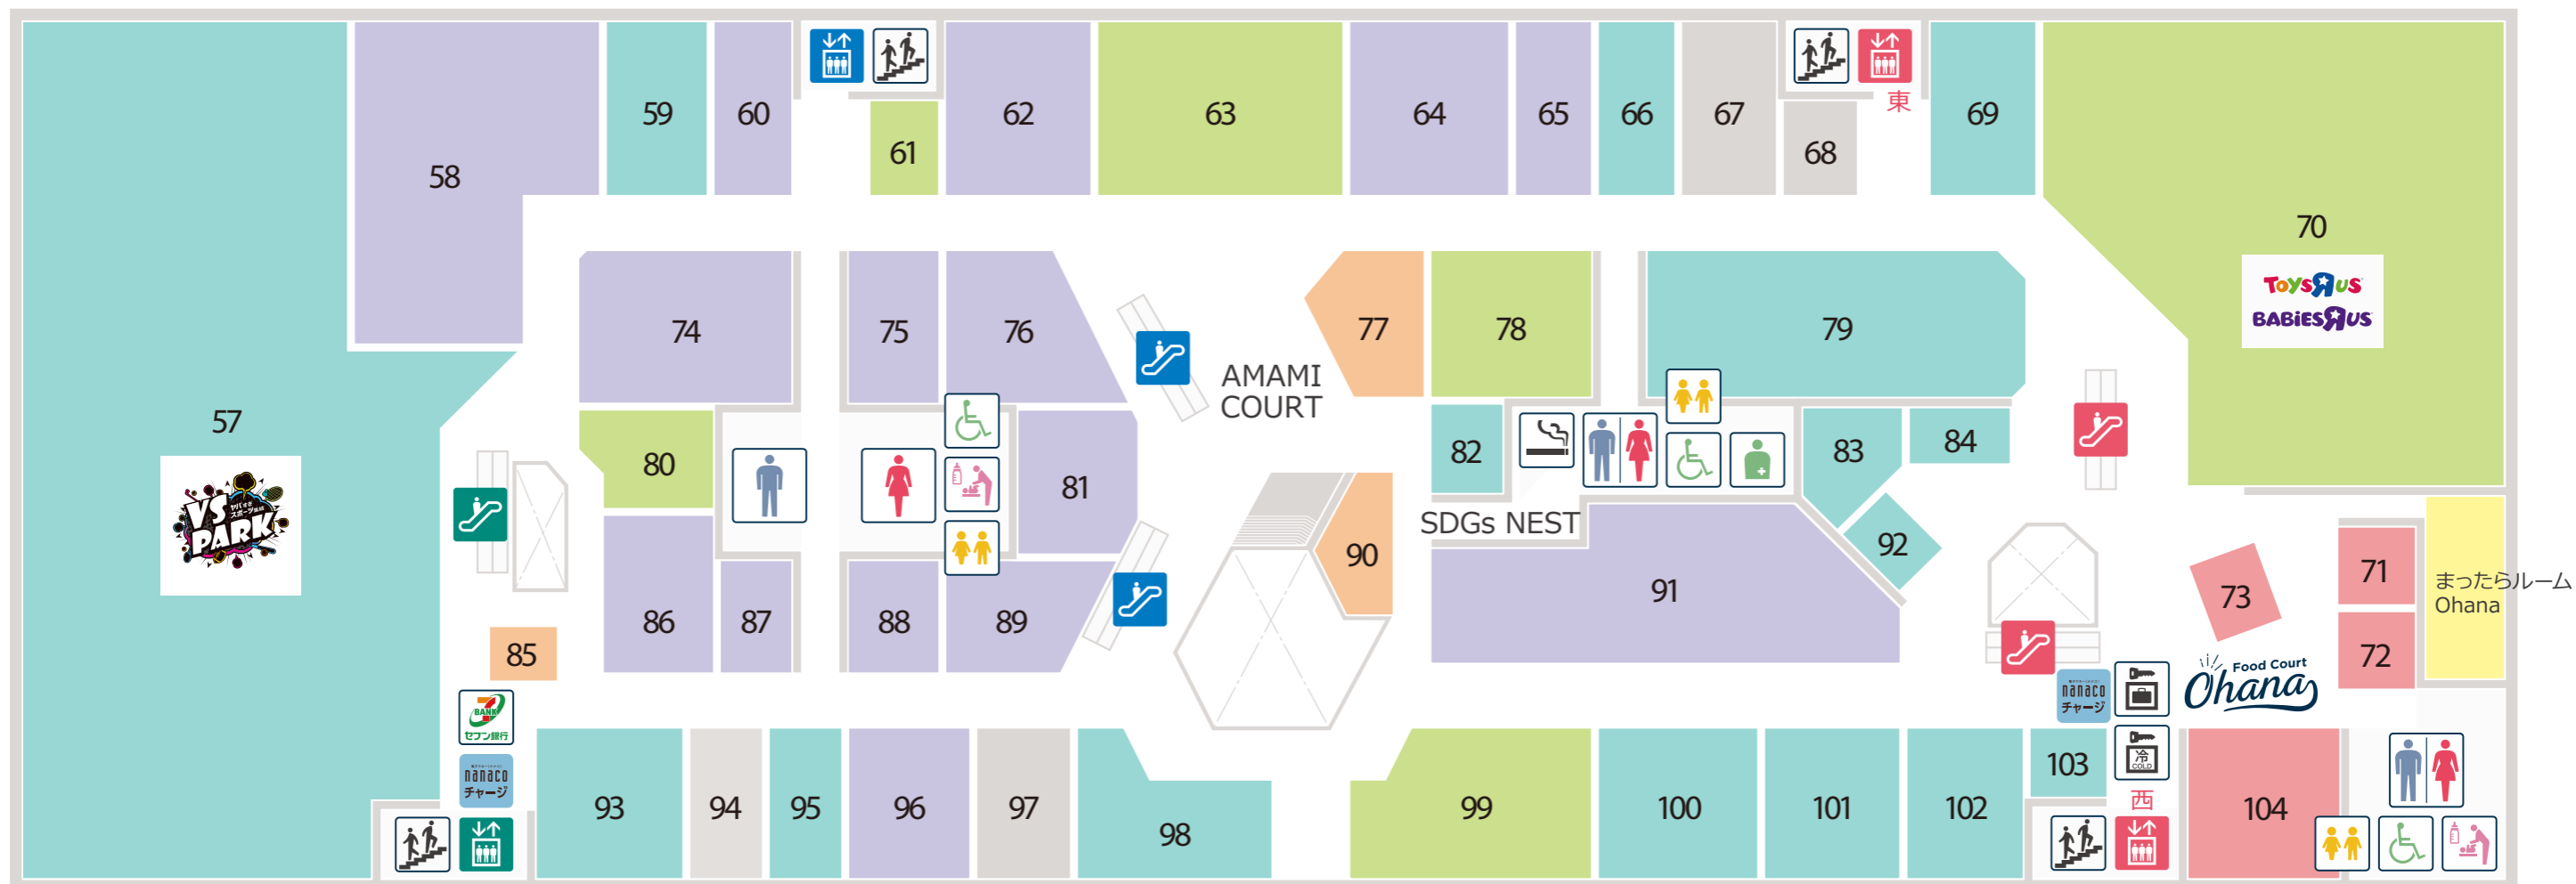

2F フロアのご案内

57	VS PARK	64	Parade	71	サブウェイ	78	トイロスクール	85	果汁工房果琳	92	講談社こども教室	99	SmaPla
58	ABC-MART	65	きもの工房一休	72	晴MURA 天美 肉汁店	79	ひごペットフレンドリー	86	SHOO・LA・RUE	93	AVANCE.	100	STUDIO ARC
59	Beauty Color Plus/Beauty eyelash	66	保険テラス	73	サーティワンアイスクリーム	80	Zoff	87	QuQu99	94	-	101	ガンバ体操クラブ
60	アーノルドパーマー	67	-	74	Ludic Park	81	チュチュアンナグランデ	88	PINK DIAMOND	95	明光義塾	102	そろばん教室88くん
61	サンキューマート	68	-	75	SM2 keittio	82	プライム・ツアー	89	ノエルヤマモト	96	Luchile	103	セイハ英語学院
62	ハニーズ	69	ラフィネ	76	AMERICAN HOLIC	83	ベネッセの英語教室 BE studio	90	タリーズコーヒー	97	-	104	マクドナルド
63	AINZ&TULPE	70	トイザラス・ベビーザラス	77	ミスタードーナツ	84	ハロー!パソコン教室	91	パシオス	98	アソベルパーク		

店舗カテゴリー

- ファッション (Purple circle)
- 雑貨 (Green circle)
- フード (Orange circle)
- フードコート (Red circle)
- サービス (Teal circle)

- 化粧室 (Men/Women icons)
- バリアフリートイレ (Wheelchair icon)
- オストメイト (Stomach icon)
- キッズトイレ (Kid icon)
- ベビーケアルーム (Baby icon)
- エレベーター (Elevator icon)
- エスカレーター (Escalator icon)
- 階段 (Stairs icon)
- 喫煙室 (Cigarette icon)
- コインロッカー (Locker icon)
- 冷蔵ロッカー (Cooler icon)
- セブン銀行ATM (7-Eleven ATM icon)
- ナナコチャージ機 (nanaco icon)
- AED (AED icon)
- 駐車場 (Car icon)
- 駐輪場 (Bike icon)
- バイク置場 (Motorcycle icon)
- バス乗り場 (Bus icon)
- タクシー乗り場 (Taxi icon)
- インフォメーション (Question mark icon)