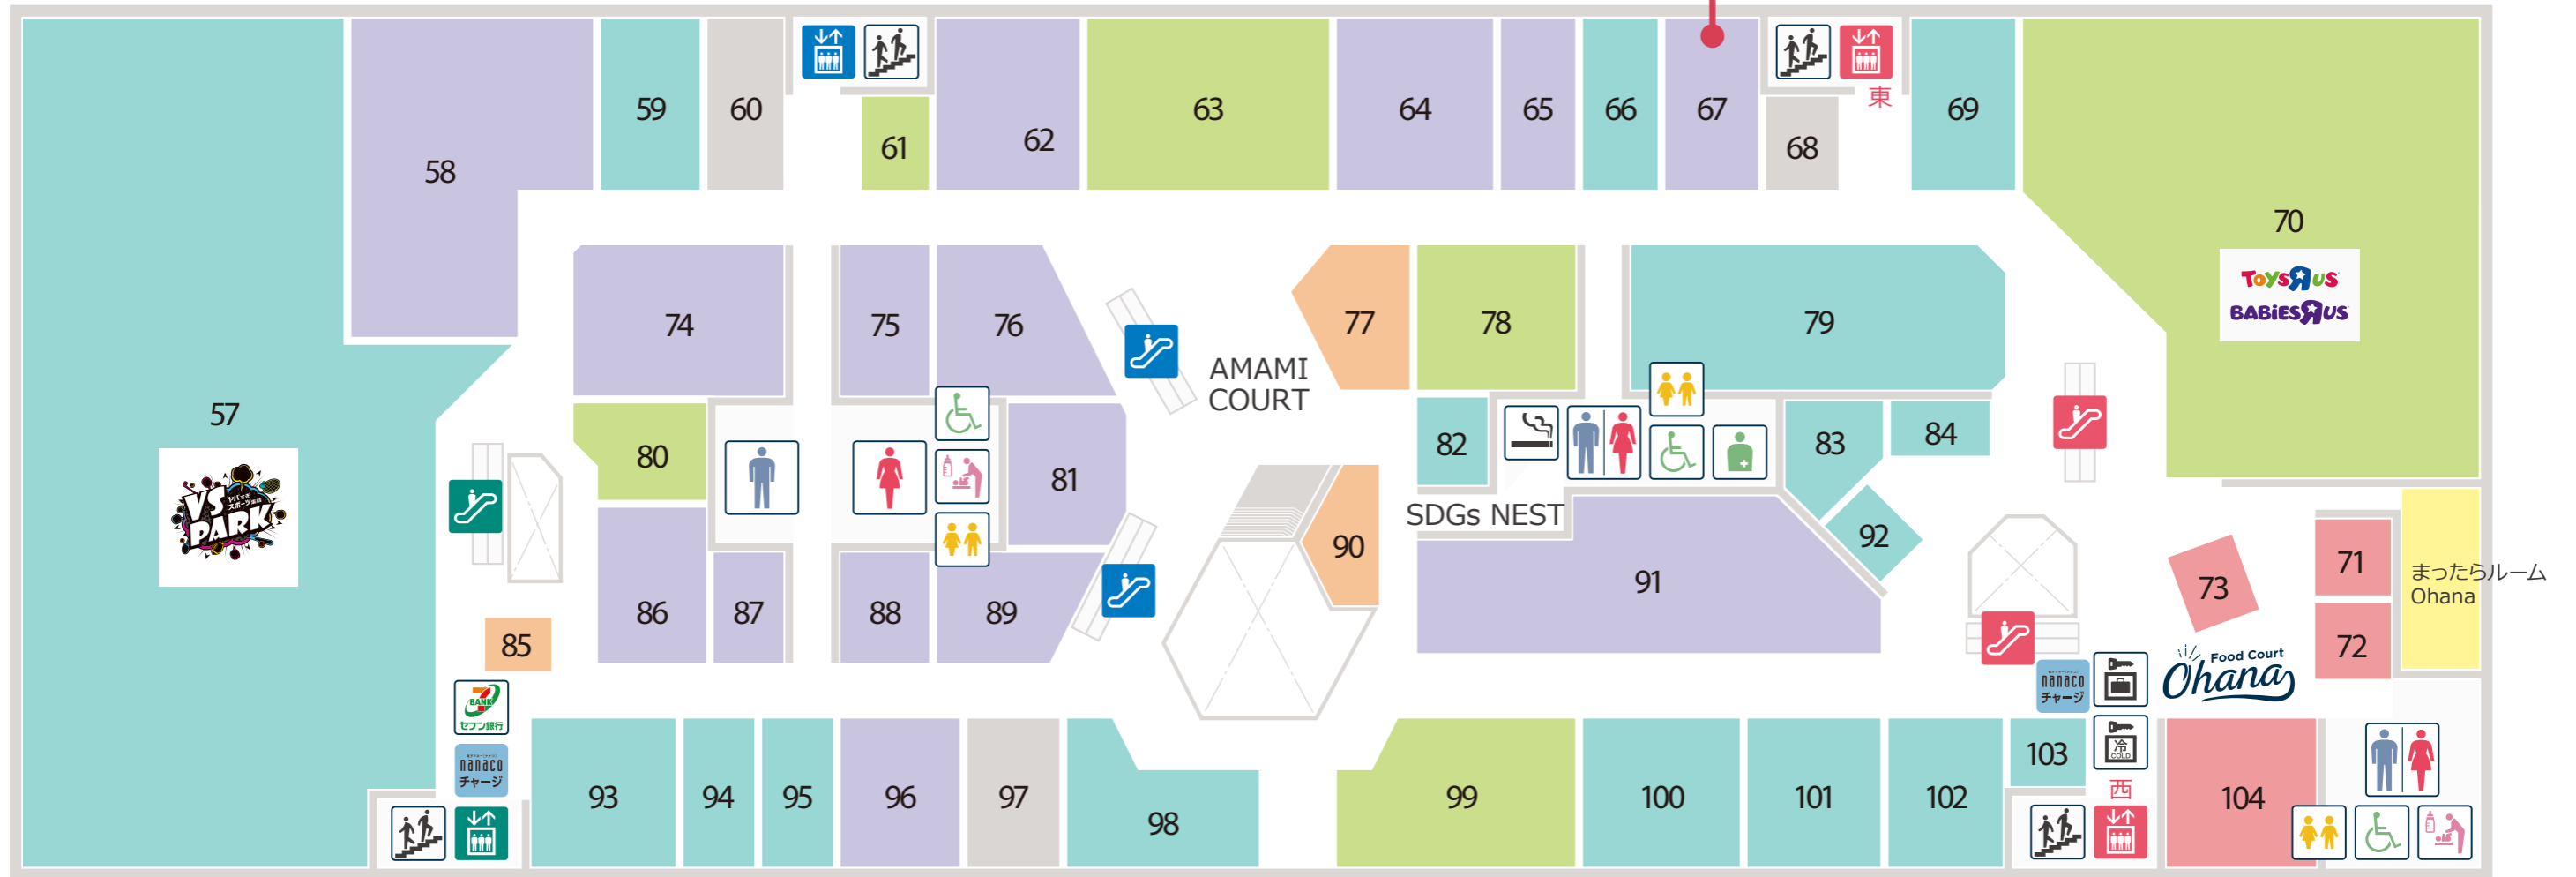

# 2F フロアのご案内

11/15  
NEW OPEN

57	VS PARK	64	Parade	71	サブウェイ	78	トイロスクール	85	果汁工房果琳	92	講談社こども教室	99	SmaPla
58	ABC-MART	65	きもの工房一休	72	晴MURA 天美 肉汁店	79	ひごペットフレンドリー	86	SHOO・LA・RUE	93	AVANCE.	100	STUDIO ARC
59	Beauty Color Plus/Beauty eyelash	66	保険テラス	73	サーティワンアイスクリーム	80	Zoff	87	QuQu99	94	9ROUND	101	ガンバ体操クラブ
60	-	67	A.Y.H by su <b>NEW</b>	74	Ludic Park	81	チュチュアンナグランデ	88	PINK DIAMOND	95	明光義塾	102	そろばん教室88くん
61	サンキューマート	68	-	75	SM2 keittio	82	プライム・ツアー	89	ノエルヤマモト	96	Luchile	103	セイハ英語学院
62	ハニーズ	69	ラフィネ	76	AMERICAN HOLIC	83	ベネッセの英語教室 BE studio	90	タリーズコーヒー	97	-	104	マクドナルド
63	AINZ&TULPE	70	トイザラス・ベビーザラス	77	ミスタードーナツ	84	ハロー!パソコン教室	91	パシオス	98	アソベルパーク		

**店舗カテゴリー**

- ファッション (Purple circle)
- 雑貨 (Green circle)
- フード (Orange circle)
- フードコート (Red circle)
- サービス (Teal circle)

- 化粧室 (Men/Women icons)
- バリアフリートイレ (Wheelchair icon)
- オストメイト (Stoma icon)
- キッズトイレ (Family icon)
- ベビーケアルーム (Baby icon)
- エレベーター (Elevator icon)
- エスカレーター (Staircase icon)
- 階段 (Staircase icon)
- 喫煙室 (Cigarette icon)
- コインロッカー (Locker icon)
- 冷蔵ロッカー (Cooler icon)
- NEW セブン銀行ATM (7-Eleven ATM icon)
- ナナコチャージ機 (nanaco icon)
- AED (AED icon)
- 駐車場 (P icon)
- 駐輪場 (Bicycle icon)
- バイク置場 (Motorcycle icon)
- バス乗り場 (Bus icon)
- TAXI タクシー乗り場 (Taxi icon)
- ？ インフォメーション (Question mark icon)