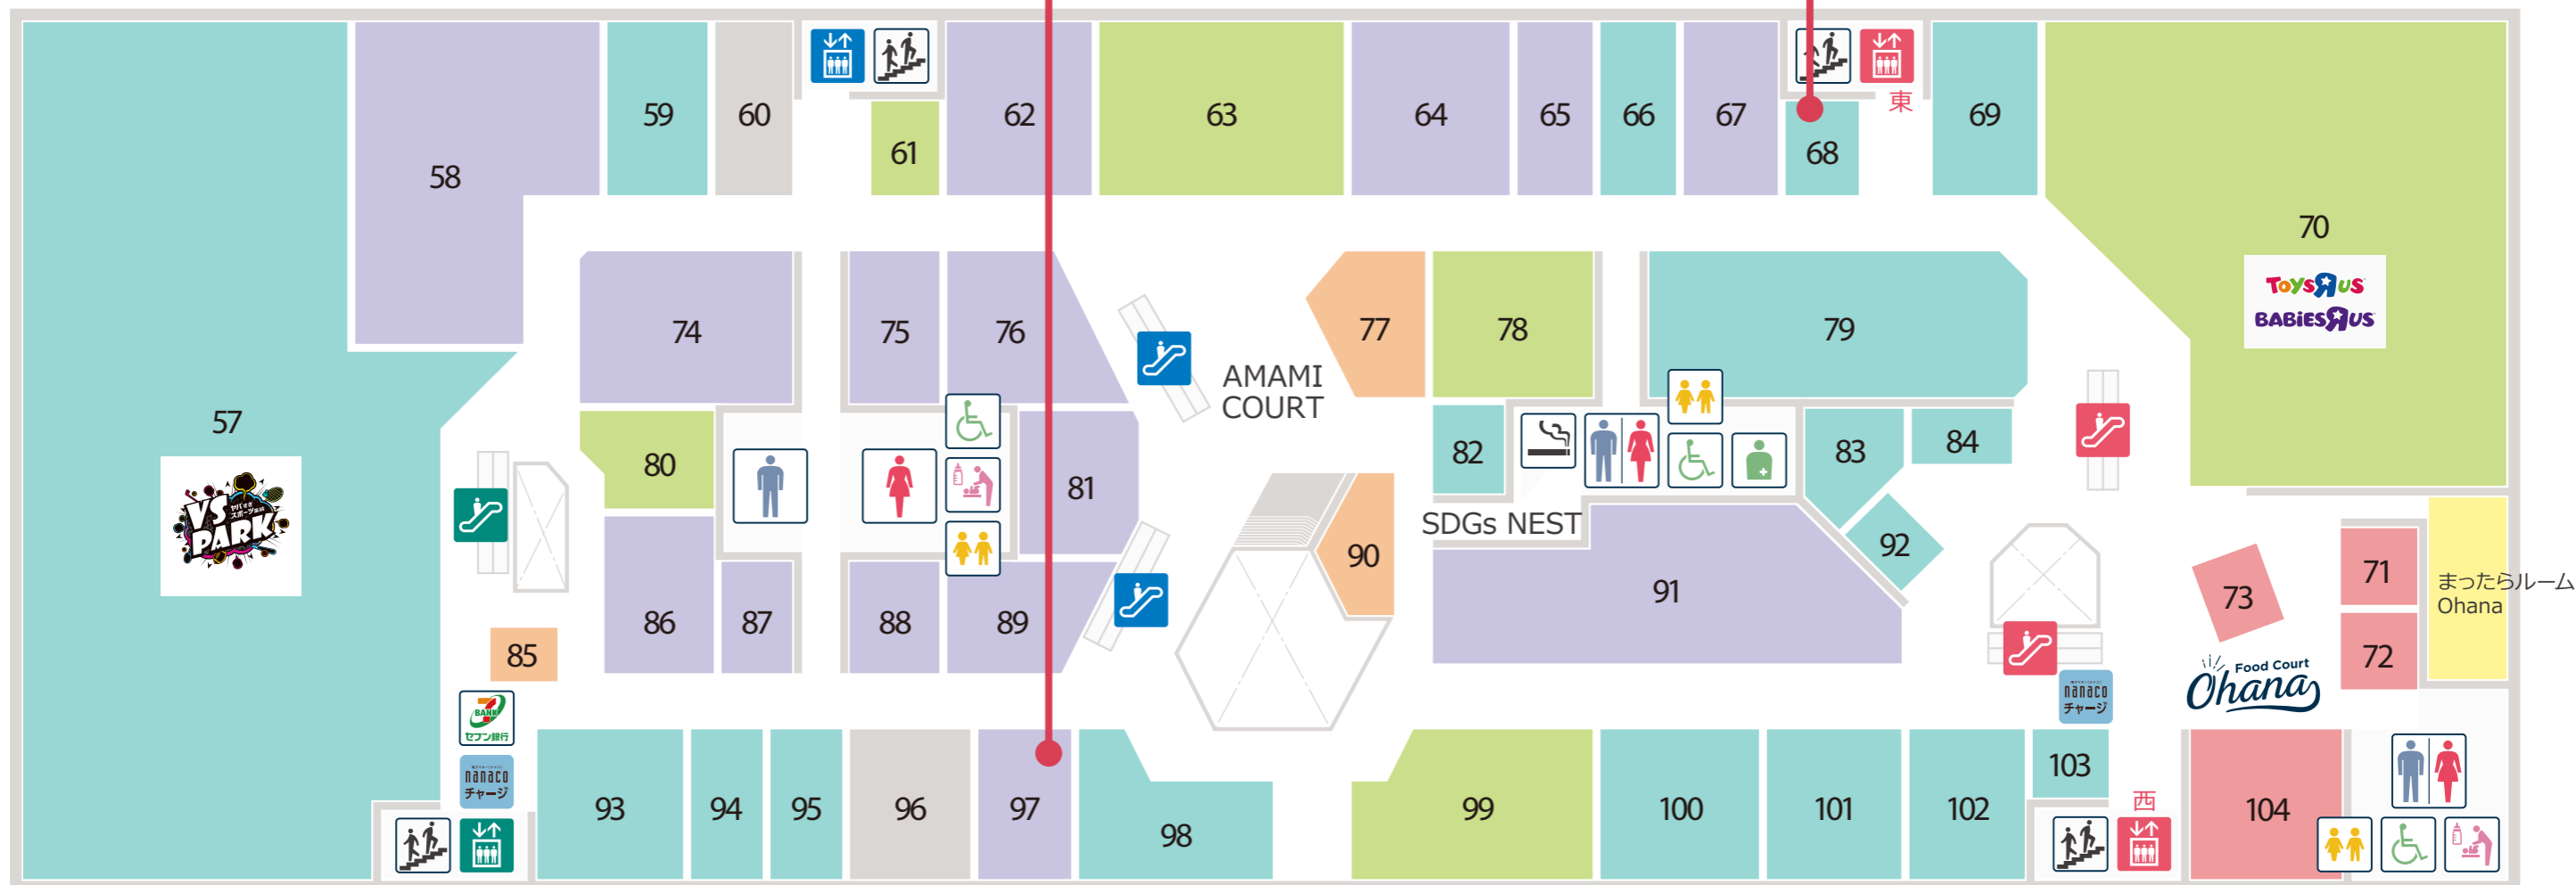

2F フロアのご案内

2/21
NEW OPEN

2/28
NEW OPEN

57	VS PARK	64	Parade	71	サブウェイ	78	トイロスクール	85	果汁工房果琳	92	講談社こども教室	99	SmaPla
58	ABC-MART	65	きもの工房一休	72	晴MURA 天美 肉汁店	79	ひごペットフレンドリー	86	SHOO・LA・RUE	93	AVANCE.	100	STUDIO ARC
59	Beauty Color Plus/Beauty eyelash	66	保険テラス	73	サーティワンアイスクリーム	80	Zoff	87	QuQu99	94	9ROUND	101	ガンバ体操クラブ
60	-	67	A.Y.H by su	74	Ludic Park	81	チュチュアンナグランデ	88	PINK DIAMOND	95	明光義塾	102	そろばん教室88くん
61	サンキューマート	68	Nail Pot NEW	75	SM2 keittio	82	プライム・ツアー	89	ノエルヤマモト	96	-	103	セイハ英語学院
62	ハニーズ	69	ラフィネ	76	AMERICAN HOLIC	83	ベネッセの英語教室 BE studio	90	タリーズコーヒー	97	ECOLIFE COCO NEW	104	マクドナルド
63	AINZ&TULPE	70	トイザラス・ベビーザラス	77	ミスタードーナツ	84	ハロー!パソコン教室	91	パシオス	98	アソベルパーク		

店舗カテゴリー

- ファッション
- 雑貨
- フード
- フードコート
- サービス

- 化粧室
- バリアフリートイレ
- オストメイト
- キッズトイレ
- ベビーケアルーム
- エレベーター
- エスカレーター
- 階段
- 喫煙室
- コインロッカー
- 冷蔵ロッカー
- セブン銀行ATM
- ナナコチャージ機
- AED
- 駐車場
- 駐輪場
- バイク置場
- バス乗り場
- タクシー乗り場
- インフォメーション