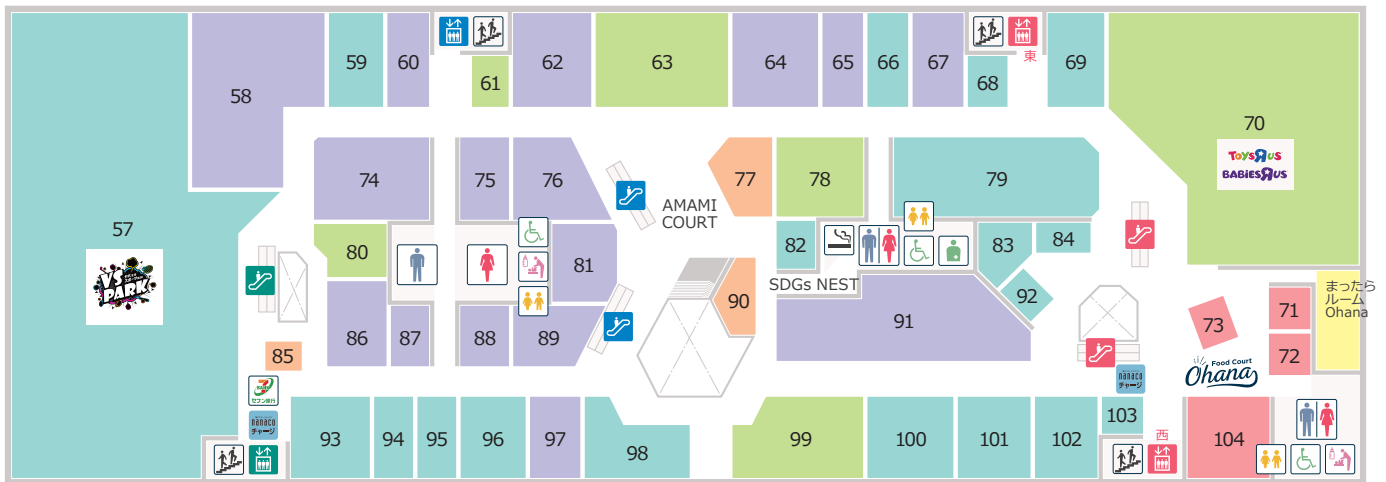

フロアガイド

1F

1	ロフト	9	-	17	coca	25	コストゴー セレクトショップ	33	保険クリニック	41	みな麺	49	ケンタッキーフライドチキン
2	セブン - イレブン	10	おかしのみちおか	18	KANDA	26	つづるや	34	ママのリフォーム	42	かわち麺蔵	50	ジョリーミール
3	マシンピラティス専門店 WECLÉ	11	北海道うまいもの館	19	AIGAN	27	極みとんかつ かつ喜	35	久世福商店	43	ピアードビの作りたて工房	51	いしがまやハンバーグ
4	ニトリ デコホーム	12	ライフ	20	FLAVA HAT	28	カブリチョーザ	36	Bull Pulu	44	ショコロブ	52	GOOD SOUND COFFEE
5	3COINS+plus	13	無印良品	21	宝くじチャンスセンター	29	精肉卸問屋直営焼肉店 牛次郎	37	踊りだこ	45	御座候	53	生花青果 休業
6	LuckRack	14	薬 マツモトキヨシ	22	QB HOUSE	30	ミスターミニット	38	九州鳥若丸	46	抹茶ラボ	54	ファクトリーシン
7	ヒカリ歯科クリニック 松原	15	ジュエリーフルミヤ	23	アエナ	31	フタバクリーニング	39	洋食レトロ軒	47	青果にしだ	55	Heart Bread ANTIQUE
8	アエナ	16	eco eat	24	コストゴー セレクトショップ	32	JJコレクション	40	大福飯店	48	-	56	肉の松屋

2F

57	VS PARK	64	Parade	71	サブウェイ	78	トイロスクール	85	果汁工房果琳	92	学研教室	99	SmaPla
58	ABC-MART	65	きもの工房一休	72	スガキヤ	79	ひごペットフレンドリー	86	SHOO・LA・RUE	93	AVANCE.	100	STUDIO ARC
59	Beauty Color Plus / Beauty eyelash	66	保険テラス	73	サーティワンアイスクリーム	80	Zoff	87	ジョイフル恵利 OUTLET	94	9ROUND	101	ガンバ体操クラブ
60	Si・Shu・Non	67	A.Y.H by su	74	Ludic Park	81	チュチュアナングランデ	88	PINK DIAMOND	95	明光義塾	102	そろばん教室88くん
61	サンキューマート	68	Nail Pot	75	SM2 keittio	82	プライム・ツアー	89	ノエルヤマモト	96	楽天モバイル	103	セイハ英語学院
62	ハニーズ	69	ラフィネ	76	AMERICAN HOLIC	83	ハネットの英語教室 BE studio	90	タリーズコーヒー	97	ECOLIFE COCO	104	マクドナルド
63	AINZ&TULPE	70	トイザラス・ベビーザラス	77	ミスタードーナツ	84	ハロー！パソコン教室	91	パシオス	98	アソベルパーク		

店舗カテゴリー			<ul style="list-style-type: none"> 化粧室 バリアフリートイレ オストメイト キッズトイレ ベビーケアルーム エレベーター エスカレーター 階段 喫煙室 コインロッカー 冷蔵ロッカー セブン銀行ATM ナナコチャージ機 AED 駐車場 駐輪場 バイク置場 バス乗り場 タクシー乗り場 インフォメーション 									
---------	--	--	--	--	--	--	--	--	--	--	--	--

店舗カテゴリー

- ファッション
- 雑貨
- フード
- フードコート
- サービス

- 化粧室
- バリアフリートイレ
- オストメイト
- キッズトイレ
- ベビーカーアーム
- エレベーター
- エスカレーター
- 階段
- 喫煙室
- コインロッカー
- 冷蔵ロッカー
- セブン銀行ATM
- ナナコチャージ機
- AED
- 駐車場
- 駐輪場
- バイク置場
- バス乗り場
- タクシー乗り場
- インフォメーション