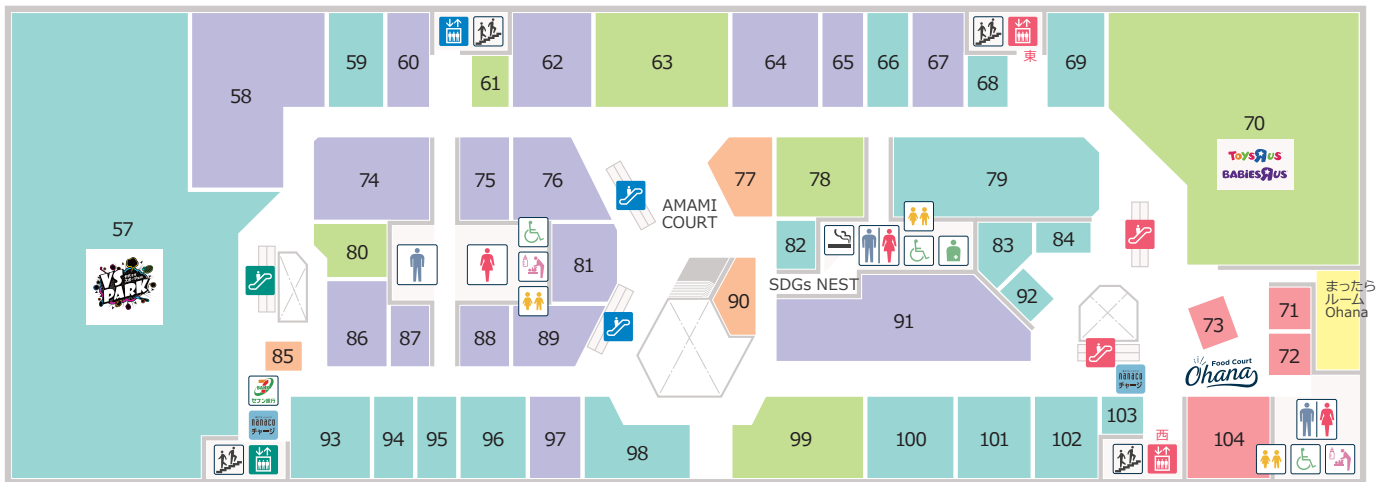

フロアガイド

1F

1	ロフト	9	-	17	coca	25	コストゴー セレクトショップ	33	保険クリニック	41	みな麺	49	ケンタッキーフライドチキン
2	セブン - イレブン	10	おかしのまちおか	18	KANDA	26	つづるや	34	ママのリフォーム	42	かわち麺蔵	50	ジョリーミール
3	マシンピラティス専門店 WECLÉ	11	北海道うまいもの館	19	AIGAN	27	極みとんかつ かつ喜	35	久世福商店	43	ピアードビの作りたて工房	51	いしがまやハンバーグ
4	ニトリ デコホーム	12	ライフ	20	FLAVA HAT	28	カブリチョーザ	36	Bull Pulu	44	ショコロブ	52	GOOD SOUND COFFEE
5	3COINS+plus	13	無印良品	21	宝くじチャンスセンター	29	精肉卸問屋直営焼肉店 牛次郎	37	踊りだこ	45	御座候	53	-
6	LuckRack	14	薬 マツモトキヨシ	22	QB HOUSE	30	ミスターミニット	38	九州鳥若丸	46	抹茶ラボ	54	ファクトリーシシ
7	ヒカリ歯科クリニック 松原	15	ジュエリーフルミヤ	23	アエナ	31	フタバクリーニング	39	洋食レトロ軒	47	青果にしだ	55	Heart Bread ANTIQUE
8	アエナ	16	eco eat	24	コストゴー セレクトショップ	32	JJコレクション	40	大福飯店	48	-	56	肉の松屋

2F

57	VS PARK	64	Parade	71	サブウェイ	78	トイロスクール	85	果汁工房果琳	92	学研教室	99	SmaPla
58	ABC-MART	65	きもの工房一休	72	スガキヤ	79	ひごペットフレンドリー	86	SHOO・LA・RUE	93	AVANCE.	100	STUDIO ARC
59	Beauty Color Plus / Beauty eyelash	66	保険テラス	73	サーティワンアイスクリーム	80	Zoff	87	ジョイフル恵利 OUTLET	94	9ROUND	101	ガンバ体操クラブ
60	Si・Shu・Non	67	A.Y.H by su	74	Ludic Park	81	チュチュアナングランデ	88	PINK DIAMOND	95	明光義塾	102	そろばん教室88くん
61	サンキューマート	68	Nail Pot	75	SM2 keittio	82	プライム・ツアー	89	ノエルヤマモト	96	楽天モバイル	103	セイハ英語学院
62	ハニーズ	69	ラフィネ	76	AMERICAN HOLIC	83	ハネットの英語教室 BE studio	90	タリーズコーヒー	97	ECOLIFE COCO	104	マクドナルド
63	AINZ&TULPE	70	トイザラス・ベビーザラス	77	ミスタードーナツ	84	ハロー！パソコン教室	91	パシオス	98	アソベルパーク		

店舗カテゴリー			<ul style="list-style-type: none"> 化粧室 バリアフリートイレ オストメイト キットトイレ ベビーケアルーム エレベーター エスカレーター 階段 喫煙室 コインロッカー 冷蔵ロッカー セブン銀行ATM ナナコチャージ機 AED 駐車場 駐輪場 バイク置場 バス乗り場 タクシー乗り場 インフォメーション 									
---------	--	--	--	--	--	--	--	--	--	--	--	--

<p>店舗カテゴリー</p> <ul style="list-style-type: none"> ファッション 雑貨 フード フードコート サービス 	<ul style="list-style-type: none"> 化粧室 バリアフリートイレ オストメイト キッズトイレ ベビークアールーム エレベーター エスカレーター 階段 喫煙室 コインロッカー 冷蔵ロッカー セブン銀行ATM ナナコチャージ機 AED 駐車場 駐輪場 バイク置場 バス乗り場 TAXI タクシー乗り場 インフォメーション
--	--