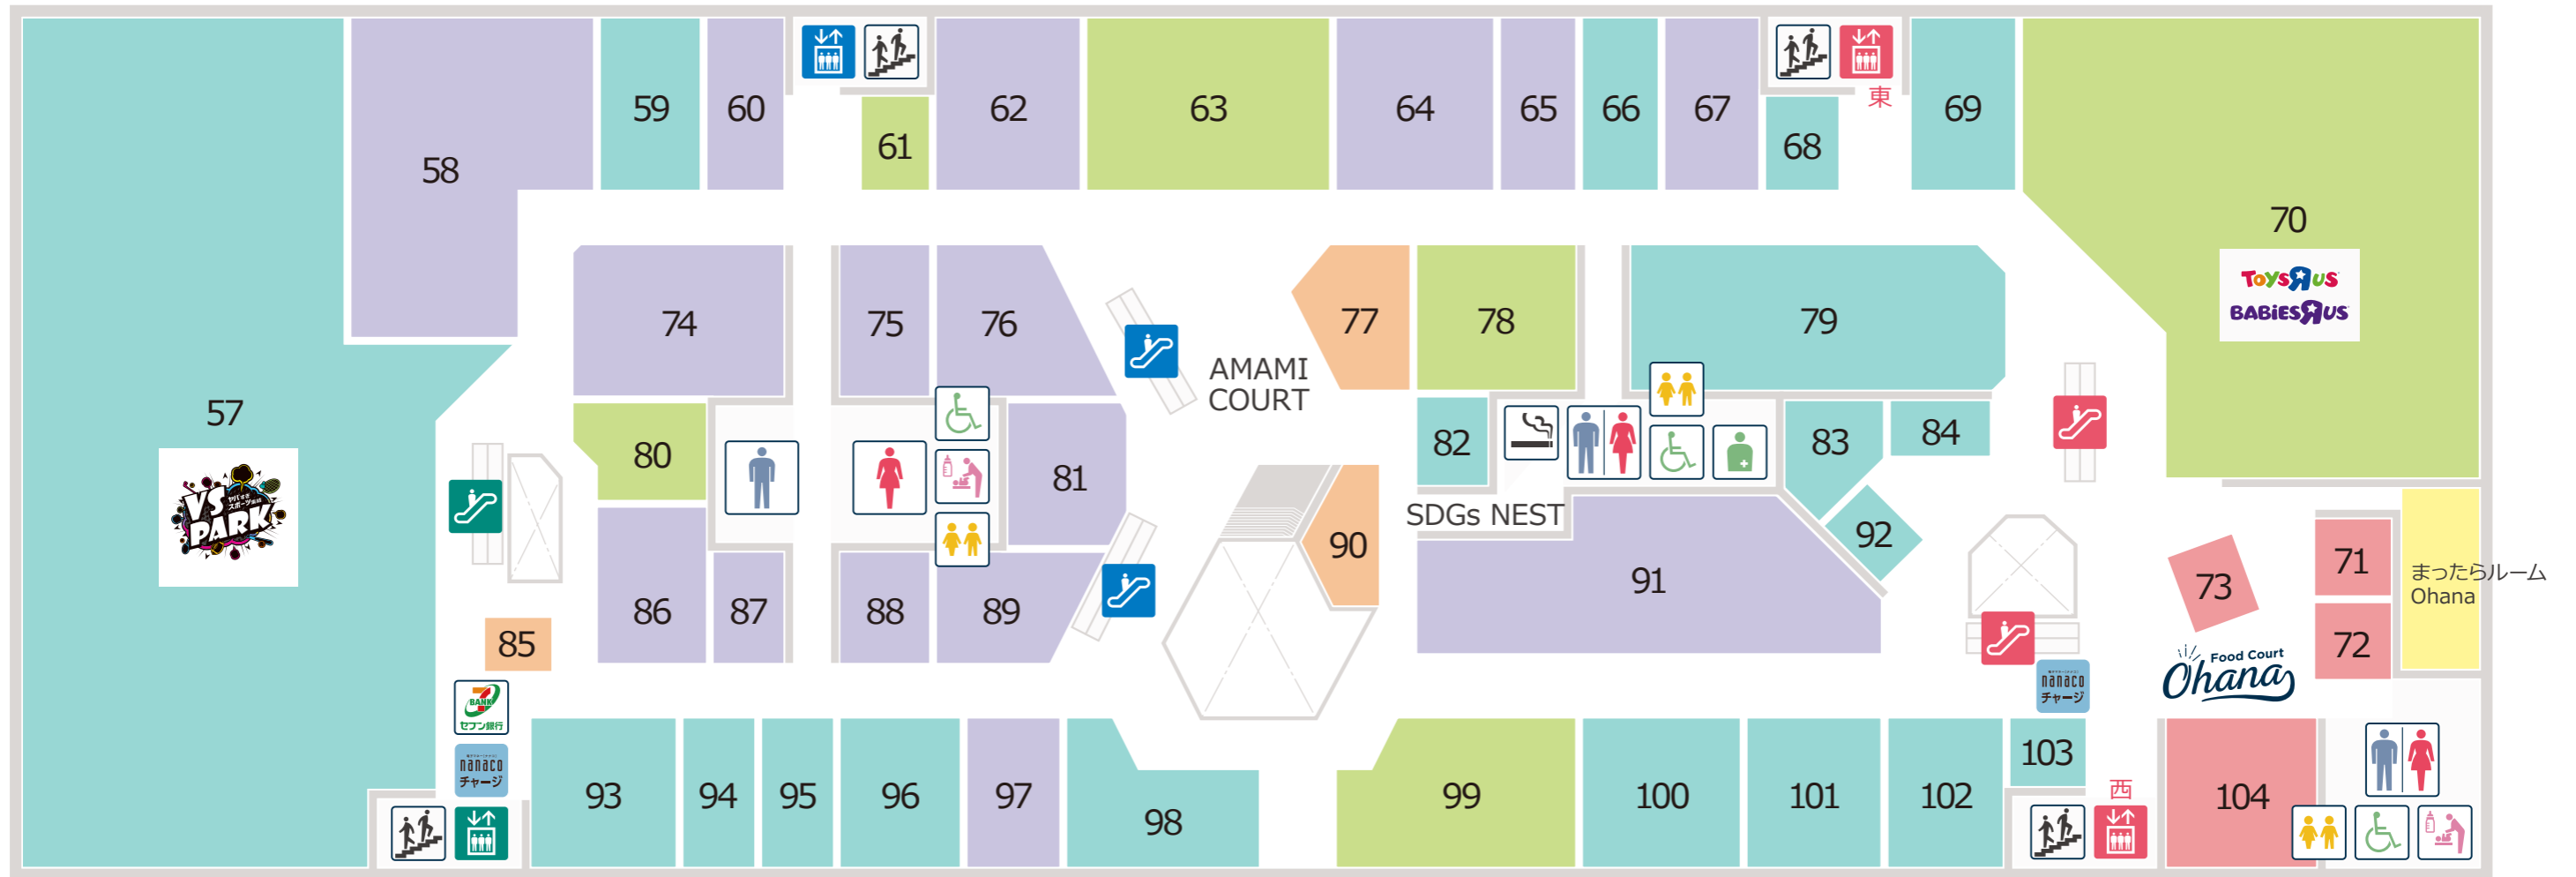

2F フloorのご案内

57	VS PARK	64	Parade	71	サブウェイ	78	トイロスクール	85	果汁工房果琳	92	学研教室	99	SmaPla
58	ABC-MART	65	きもの工房一休	72	スガキヤ	79	ひごペットフレンドリー	86	SHOO・LA・RUE	93	AVANCE.	100	STUDIO ARC
59	Beauty Color Plus / Beauty eyelash	66	保険テラス	73	サーティワンアイスクリーム	80	Zoff	87	ジョイフル恵利 OUTLET	94	9ROUND	101	ガンバ体操クラブ
60	Si・Shu・Non	67	A.Y.H by su	74	Ludic Park	81	チュチュアンナグランデ	88	PINK DIAMOND	95	明光義塾	102	そろばん教室88くん
61	サンキューマート	68	Nail Pot	75	SM2 keittio	82	プライム・ツアー	89	ノエルヤマモト	96	楽天モバイル	103	セイハ英語学院
62	ハニーズ	69	ラフィネ	76	AMERICAN HOLIC	83	ベネッセの英語教室 BE studio	90	タリーズコーヒー	97	ECOLIFE COCO	104	マクドナルド
63	AINZ&TULPE	70	トイザラス・ベビーザラス	77	ミスタードーナツ	84	ハロー!パソコン教室	91	パシオス	98	アソベルパーク		

店舗カテゴリー

- ファッション (Purple circle)
- 雑貨 (Green circle)
- フード (Orange circle)
- フードコート (Red circle)
- サービス (Teal circle)

- 化粧室 (Men/Women icon)
- バリアフリートイレ (Wheelchair icon)
- オストメイト (Stomach icon)
- キッズトイレ (Kid icon)
- ベビーケアルーム (Baby icon)
- エレベーター (Elevator icon)
- エスカレーター (Staircase icon)
- 階段 (Staircase icon)
- 喫煙室 (Cigarette icon)
- コインロッカー (Locker icon)
- 冷蔵ロッカー (Cooler icon)
- セブン銀行ATM (7-Eleven ATM icon)
- ナナコチャージ機 (nanaco icon)
- AED (AED icon)
- 駐車場 (Car icon)
- 駐輪場 (Bicycle icon)
- バイク置場 (Motorcycle icon)
- バス乗り場 (Bus icon)
- タクシー乗り場 (Taxi icon)
- インフォメーション (Question mark icon)