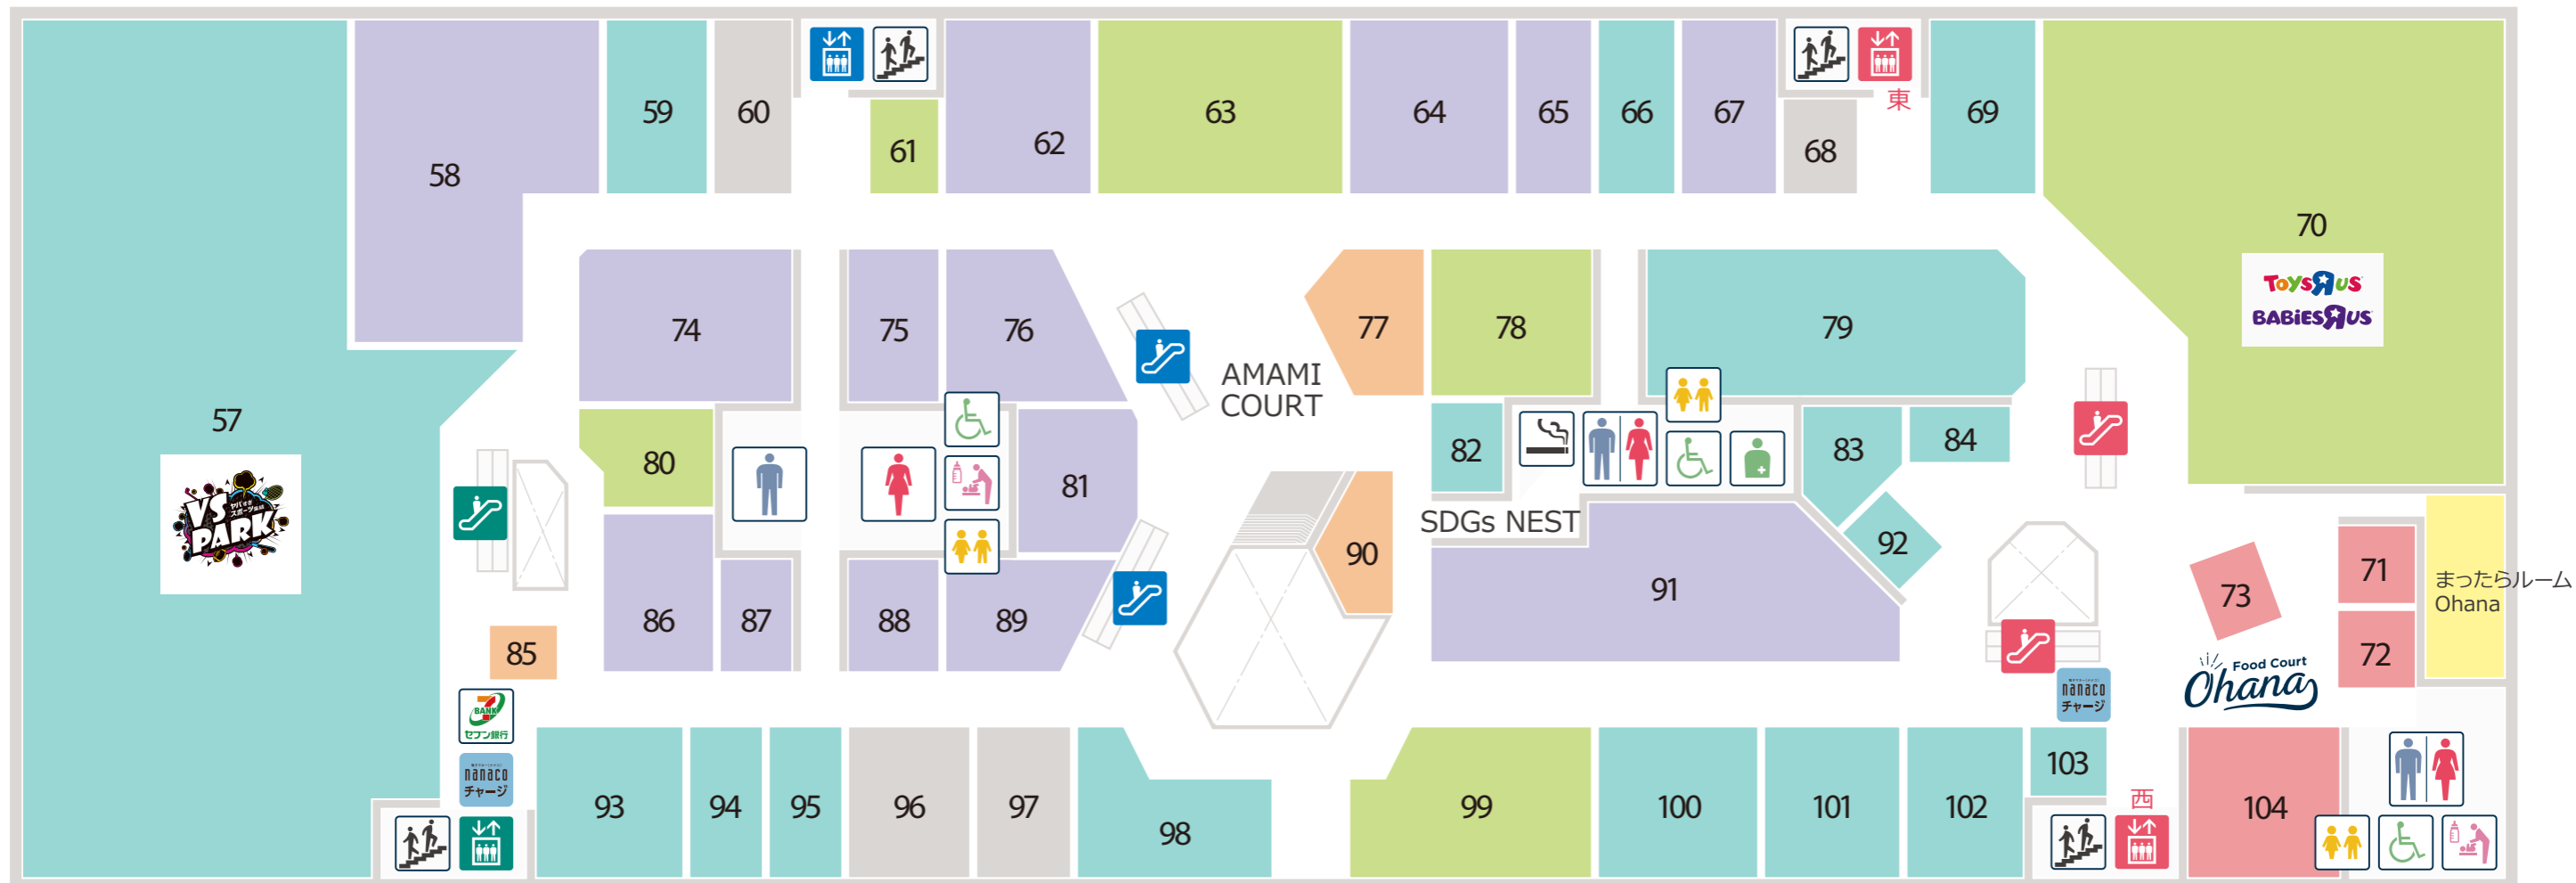

# 2F フロアのご案内

57	VS PARK	64	Parade	71	サブウェイ	78	トイロスクール	85	果汁工房果琳	92	講談社こども教室	99	SmaPla
58	ABC-MART	65	きもの工房一休	72	晴MURA 天美 肉汁店	79	ひごペットフレンドリー	86	SHOO・LA・RUE	93	AVANCE.	100	STUDIO ARC
59	Beauty Color Plus/Beauty eyelash	66	保険テラス	73	サーティワンアイスクリーム	80	Zoff	87	QuQu99	94	9ROUND	101	ガンバ体操クラブ
60	-	67	A.Y.H by su	74	Ludic Park	81	チュチュアンナグランデ	88	PINK DIAMOND	95	明光義塾	102	そろばん教室88くん
61	サンキューマート	68	-	75	SM2 keittio	82	プライム・ツアー	89	ノエルヤマモト	96	-	103	セイハ英語学院
62	ハニーズ	69	ラフィネ	76	AMERICAN HOLIC	83	ベネッセの英語教室 BE studio	90	タリーズコーヒー	97	-	104	マクドナルド
63	AINZ&TULPE	70	トイザラス・ベビーザラス	77	ミスタードーナツ	84	ハロー!パソコン教室	91	パシオス	98	アソベルパーク		

**店舗カテゴリー**

- ファッション (Purple circle)
- 雑貨 (Green circle)
- フード (Orange circle)
- フードコート (Red circle)
- サービス (Teal circle)

- 化粧室 (Men/Women icons)
- バリアフリートイレ (Wheelchair icon)
- オストメイト (Stoma icon)
- キッズトイレ (Family icon)
- ベビーケアルーム (Baby icon)
- エレベーター (Elevator icon)
- エスカレーター (Staircase icon)
- 階段 (Staircase icon)
- 喫煙室 (Cigarette icon)
- コインロッカー (Locker icon)
- 冷蔵ロッカー (Cooler icon)
- セブン銀行ATM (7-Eleven ATM icon)
- ナナコチャージ機 (nanaco icon)
- AED (AED icon)
- 駐車場 (Car icon)
- 駐輪場 (Bicycle icon)
- バイク置場 (Motorcycle icon)
- バス乗り場 (Bus icon)
- タクシー乗り場 (Taxi icon)
- インフォメーション (Question mark icon)