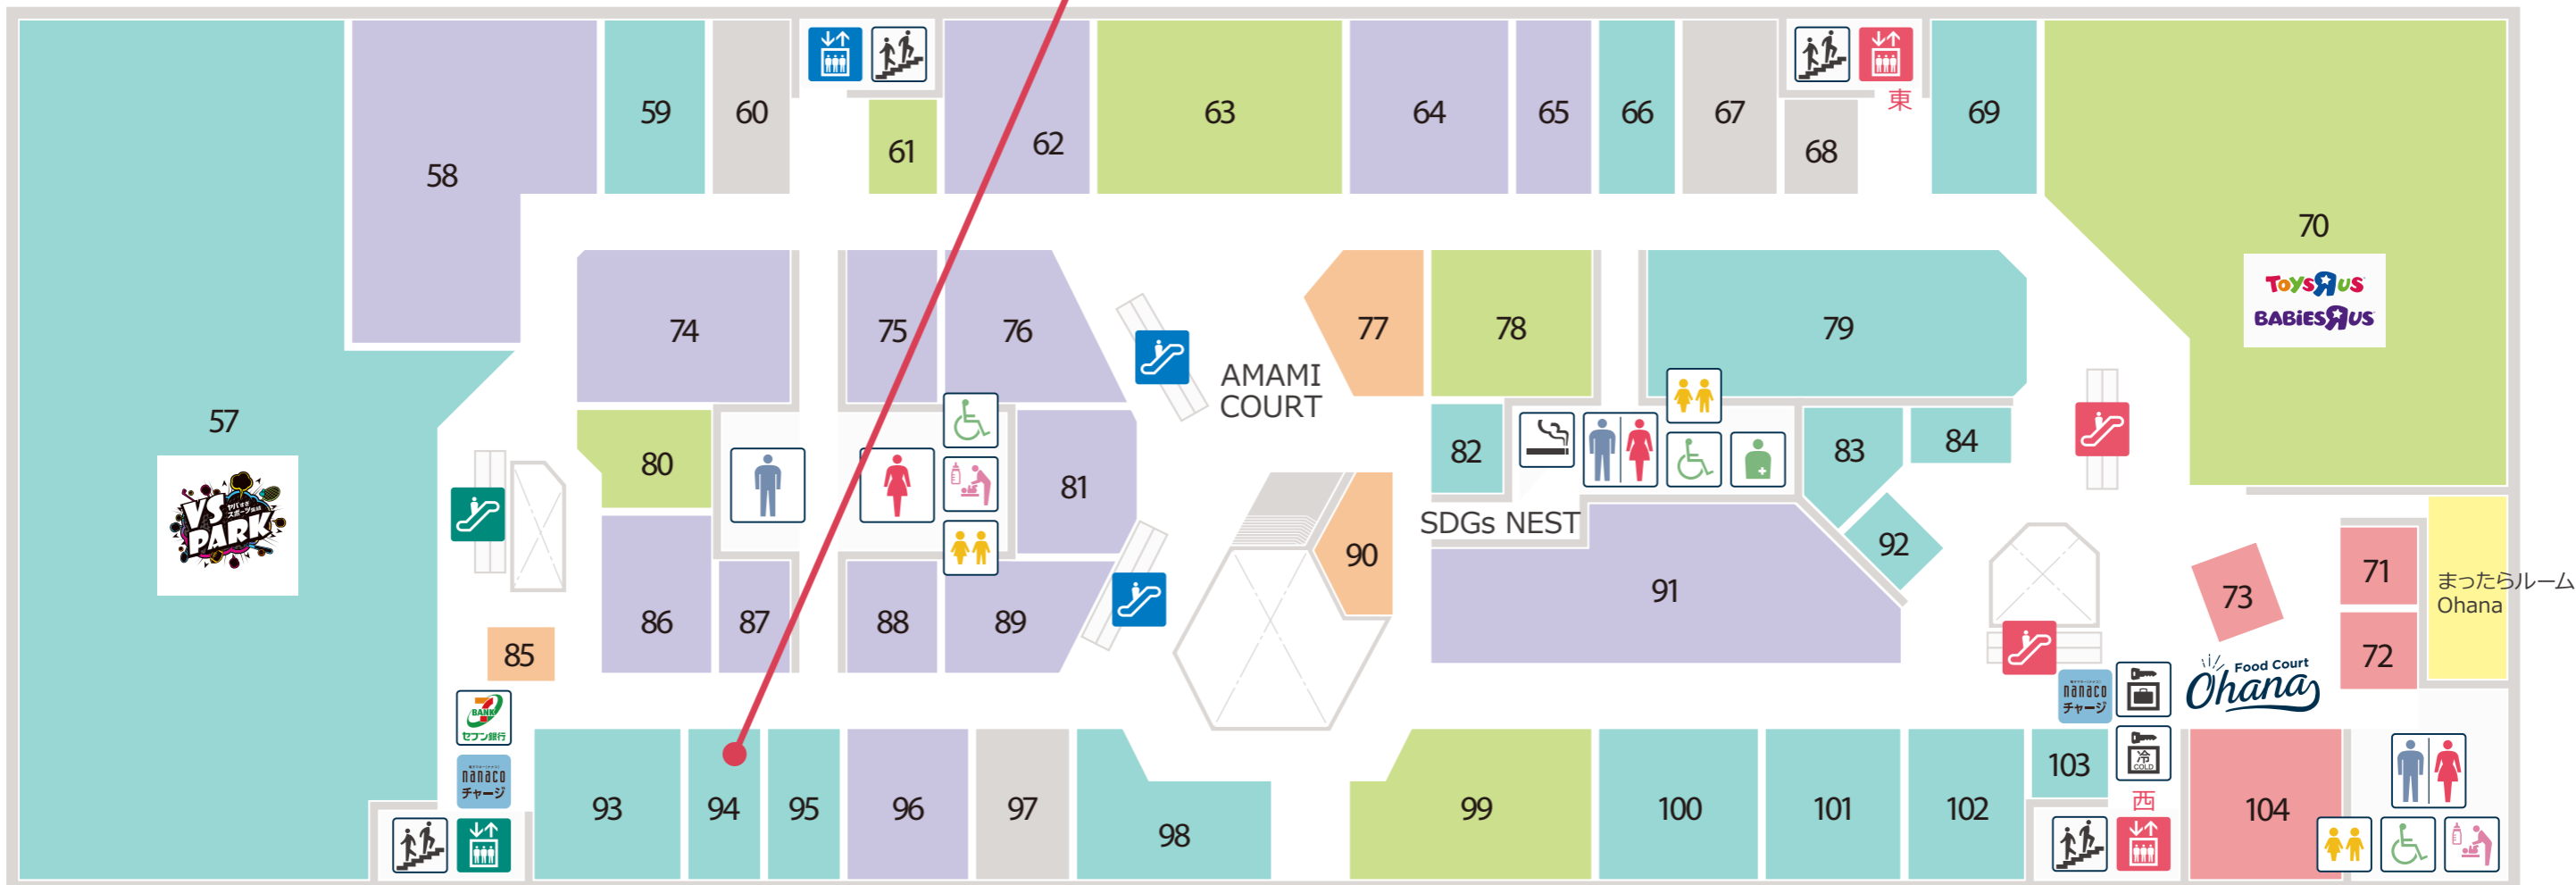

2F フロアのご案内

9/24
NEW OPEN

57	VS PARK	64	Parade	71	サブウェイ	78	トイロスクール	85	果汁工房果琳	92	講談社こども教室	99	SmaPla
58	ABC-MART	65	きもの工房一休	72	晴MURA 天美 肉汁店	79	ひごペットフレンドリー	86	SHOO・LA・RUE	93	AVANCE.	100	STUDIO ARC
59	Beauty Color Plus/Beauty eyelash	66	保険テラス	73	サーティワンアイスクリーム	80	Zoff	87	QuQu99	94	9ROUND NEW	101	ガンバ体操クラブ
60	-	67	-	74	Ludic Park	81	チュチュアンナグランデ	88	PINK DIAMOND	95	明光義塾	102	そろばん教室88くん
61	サンキューマート	68	-	75	SM2 keittio	82	プライム・ツアー	89	ノエルヤマモト	96	Luchile	103	セイハ英語学院
62	ハニーズ	69	ラフィネ	76	AMERICAN HOLIC	83	ベネッセの英語教室 BE studio	90	タリーズコーヒー	97	-	104	マクドナルド
63	AINZ&TULPE	70	トイザラス・ベビーザラス	77	ミスタードーナツ	84	ハロー!パソコン教室	91	パシオス	98	アソベルパーク		

店舗カテゴリー

- ファッション
- 雑貨
- フード
- フードコート
- サービス

- 化粧室
- バリアフリートイレ
- オストメイト
- キッズトイレ
- ベビーケアルーム
- エレベーター
- エスカレーター
- 階段
- 喫煙室
- コインロッカー
- 冷蔵ロッカー
- セブン銀行ATM
- ナナコチャージ機
- AED
- 駐車場
- 駐輪場
- バイク置場
- バス乗り場
- TAXI タクシー乗り場
- インフォメーション